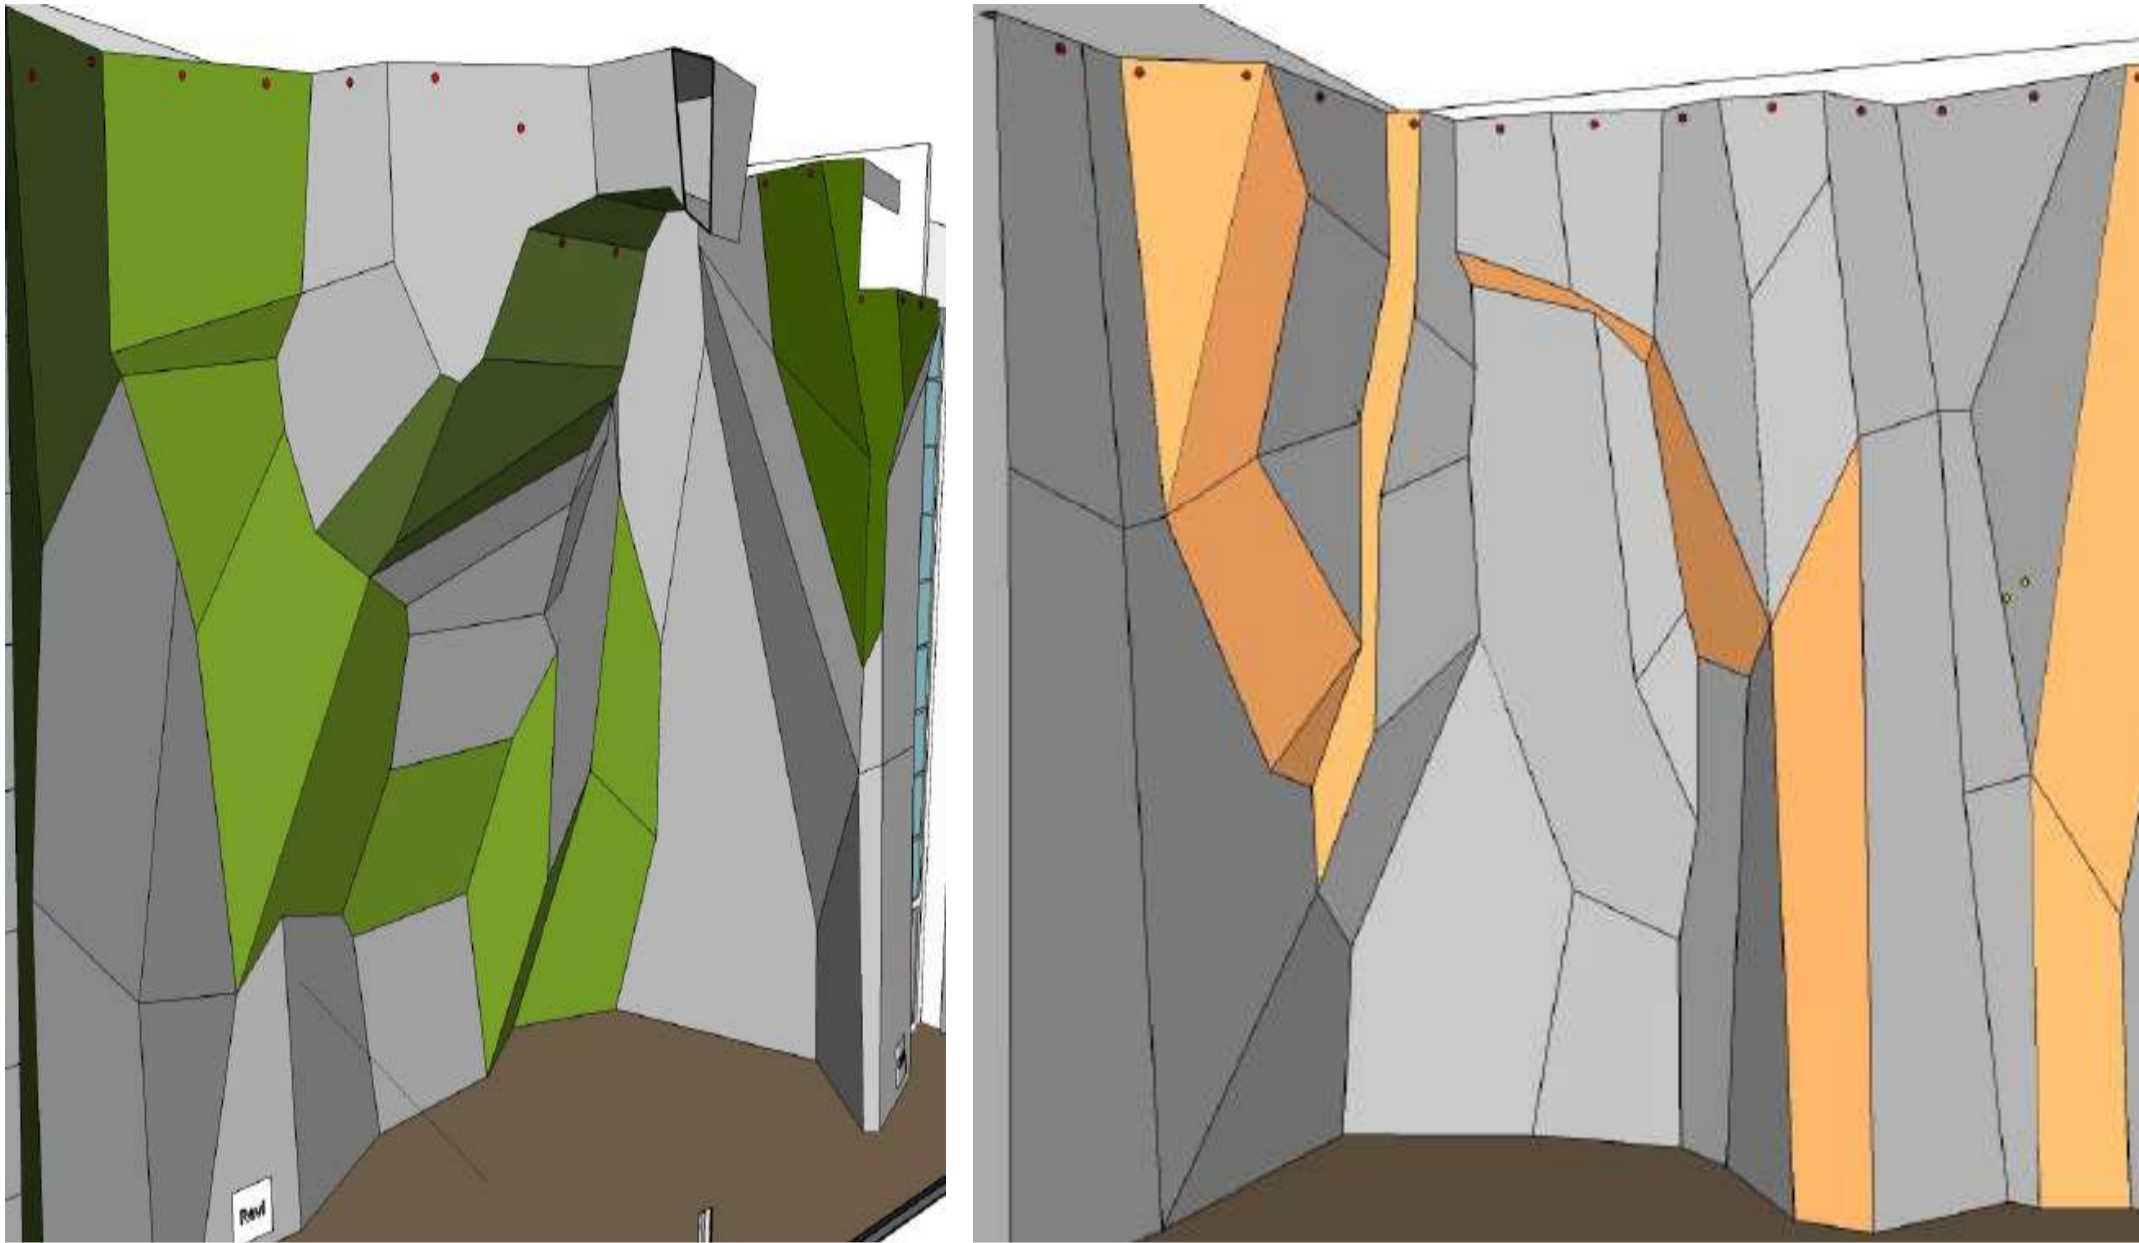

## Einschränkungen vom 12.9.2023-20.9.2023

### im gesamten Indoor - Vorstiegsbereich.

- Es ist uneingeschränktes Klettern im Toprope- & Boulderbereich sowie an der Außenkletterwand möglich.
- Bitte haltet euch von den abgesperrten Bereichen unter den Routenbauern und den Hubsteigern fern.
- Wir haften nicht für die Folgen von herunterfallenden Gegenständen.